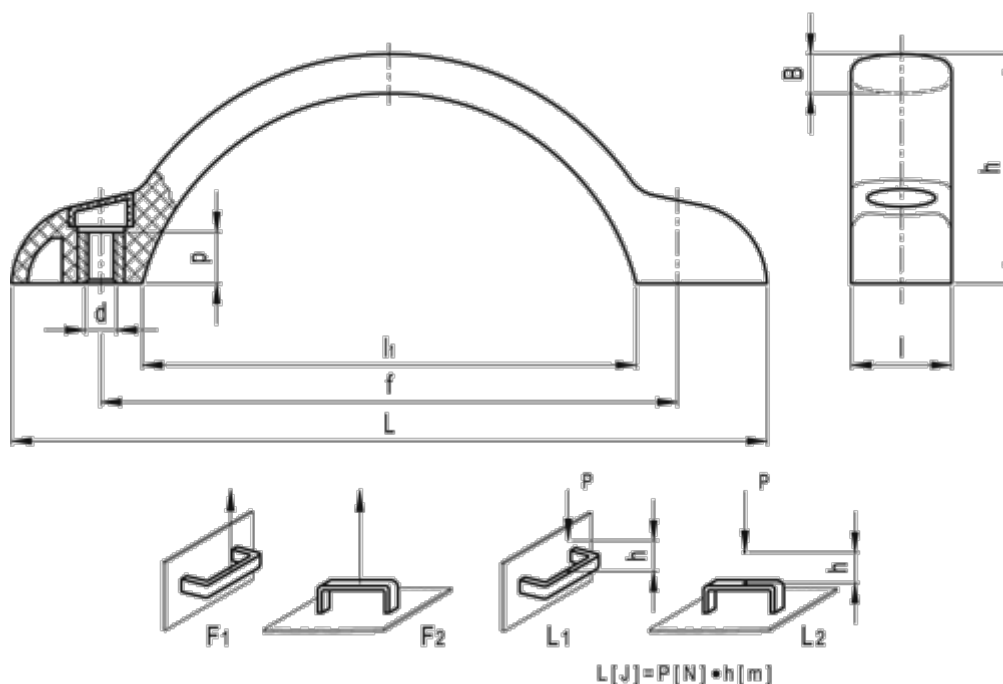

Varenummer: 23020374663  
 Beskrivelse: E+G Bøjlegreb  
 M.479/150 B-M8-C3, Grå

## Mål

B	= 9	l1	= 113
d	= M8	L1 (J)	= 15
f	= 132 +/-0,5	L2 (J)	= 7
F1 (N)	= 2100	p	= 12
F2 (N)	= 2600	Vægt (g)	= 57
h	= 52.5		
l	= 23		
L	= 173		